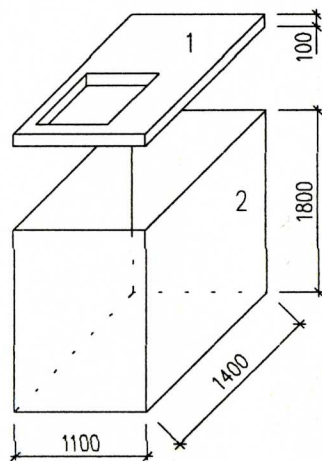

VODOMERNÁ ZOSTAVA

VODOTESNÁ , VODOMERNÁ ŠACHTA

LEGENDA :

- 1 1100 / 1400 / 100 mm
- 2 1100 / 1400 / 1800 mm

- MINIMÁLNY VNÚTORNÝ ROZMER ŠACHTY JE 900 x1200 mm
- MINIMÁLNY SVETLÁ VÝŠKA ŠACHTY JE 1800 mm
- ŠACHTA MUSÍ BYŤ OPATRENÁ VSTUPNÝM OTVOROM S OC.POKLOPOM 600x600 mm
- VSTUP DP ŠACHTY JE POMOCOU OCELOVÉHO REBRIKA, RESP PO OC.STUPAČKÁCH
- OSADENIE VODOMERNEJ ŠACHTY MAX.1,0 m ZA HRANICOU PRIPOJOVANEJ NEHNUTELNOSTI