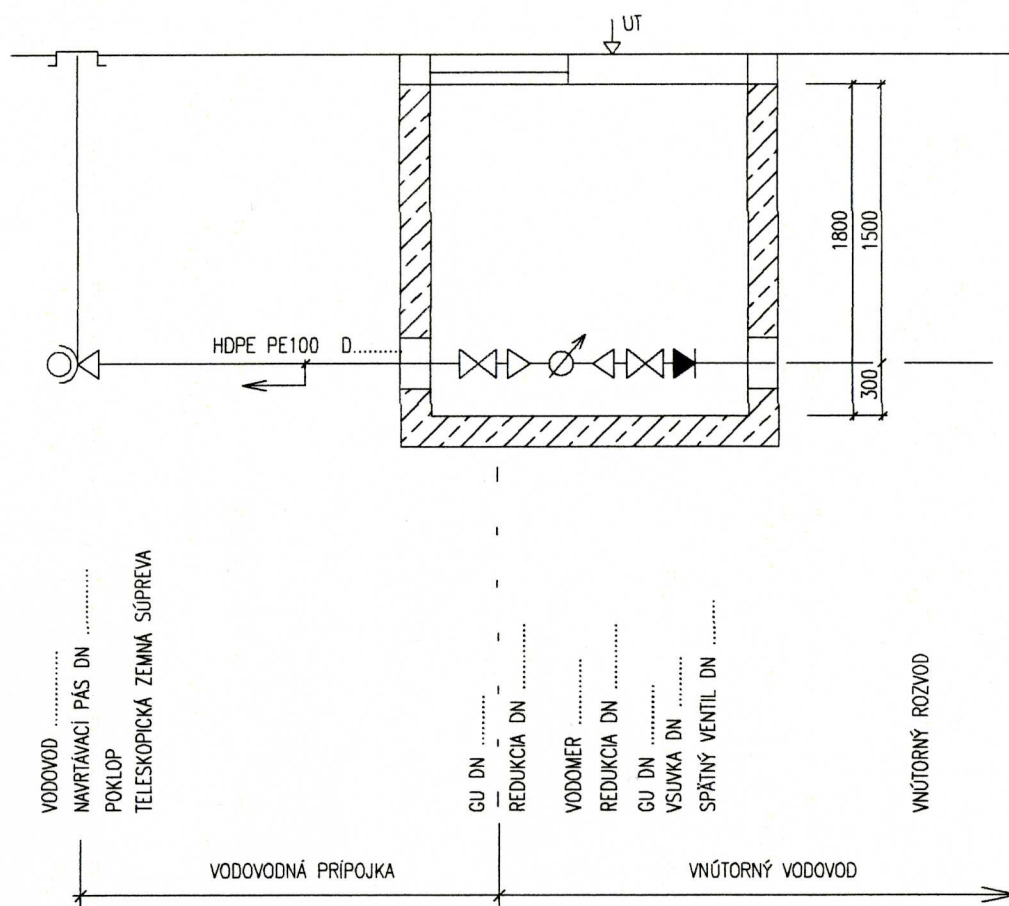

VODOMERNÁ ZOSTAVA

VODOTESNÁ , VODOMERNÁ ŠACHTA

LEGENDA :

- 1 1100 / 1400 / 100 mm
- 2 1100 / 1400 / 1800 mm

- MINIMÁLNY VNÚTORNÝ ROZMER ŠACHTY JE 900 x1200 mm
- MINIMÁLNY SVETLÁ VÝŠKA ŠACHTY JE 1800 mm
- ŠACHTA MUSÍ BYŤ OPATRENÁ VSTUPNÝM OTVOROM S OC.POKLOPOM 600x600 mm
- VSTUP DP ŠACHTY JE POMOCOU OCELOVÉHO REBRIKA, RESP PO OC.STUPAČKÁCH
- OSADENIE VODOMERNEJ ŠACHTY MAX.1,0 m ZA HRANICOU PRIPOJOVANEJ NEHNUTELNOSTI